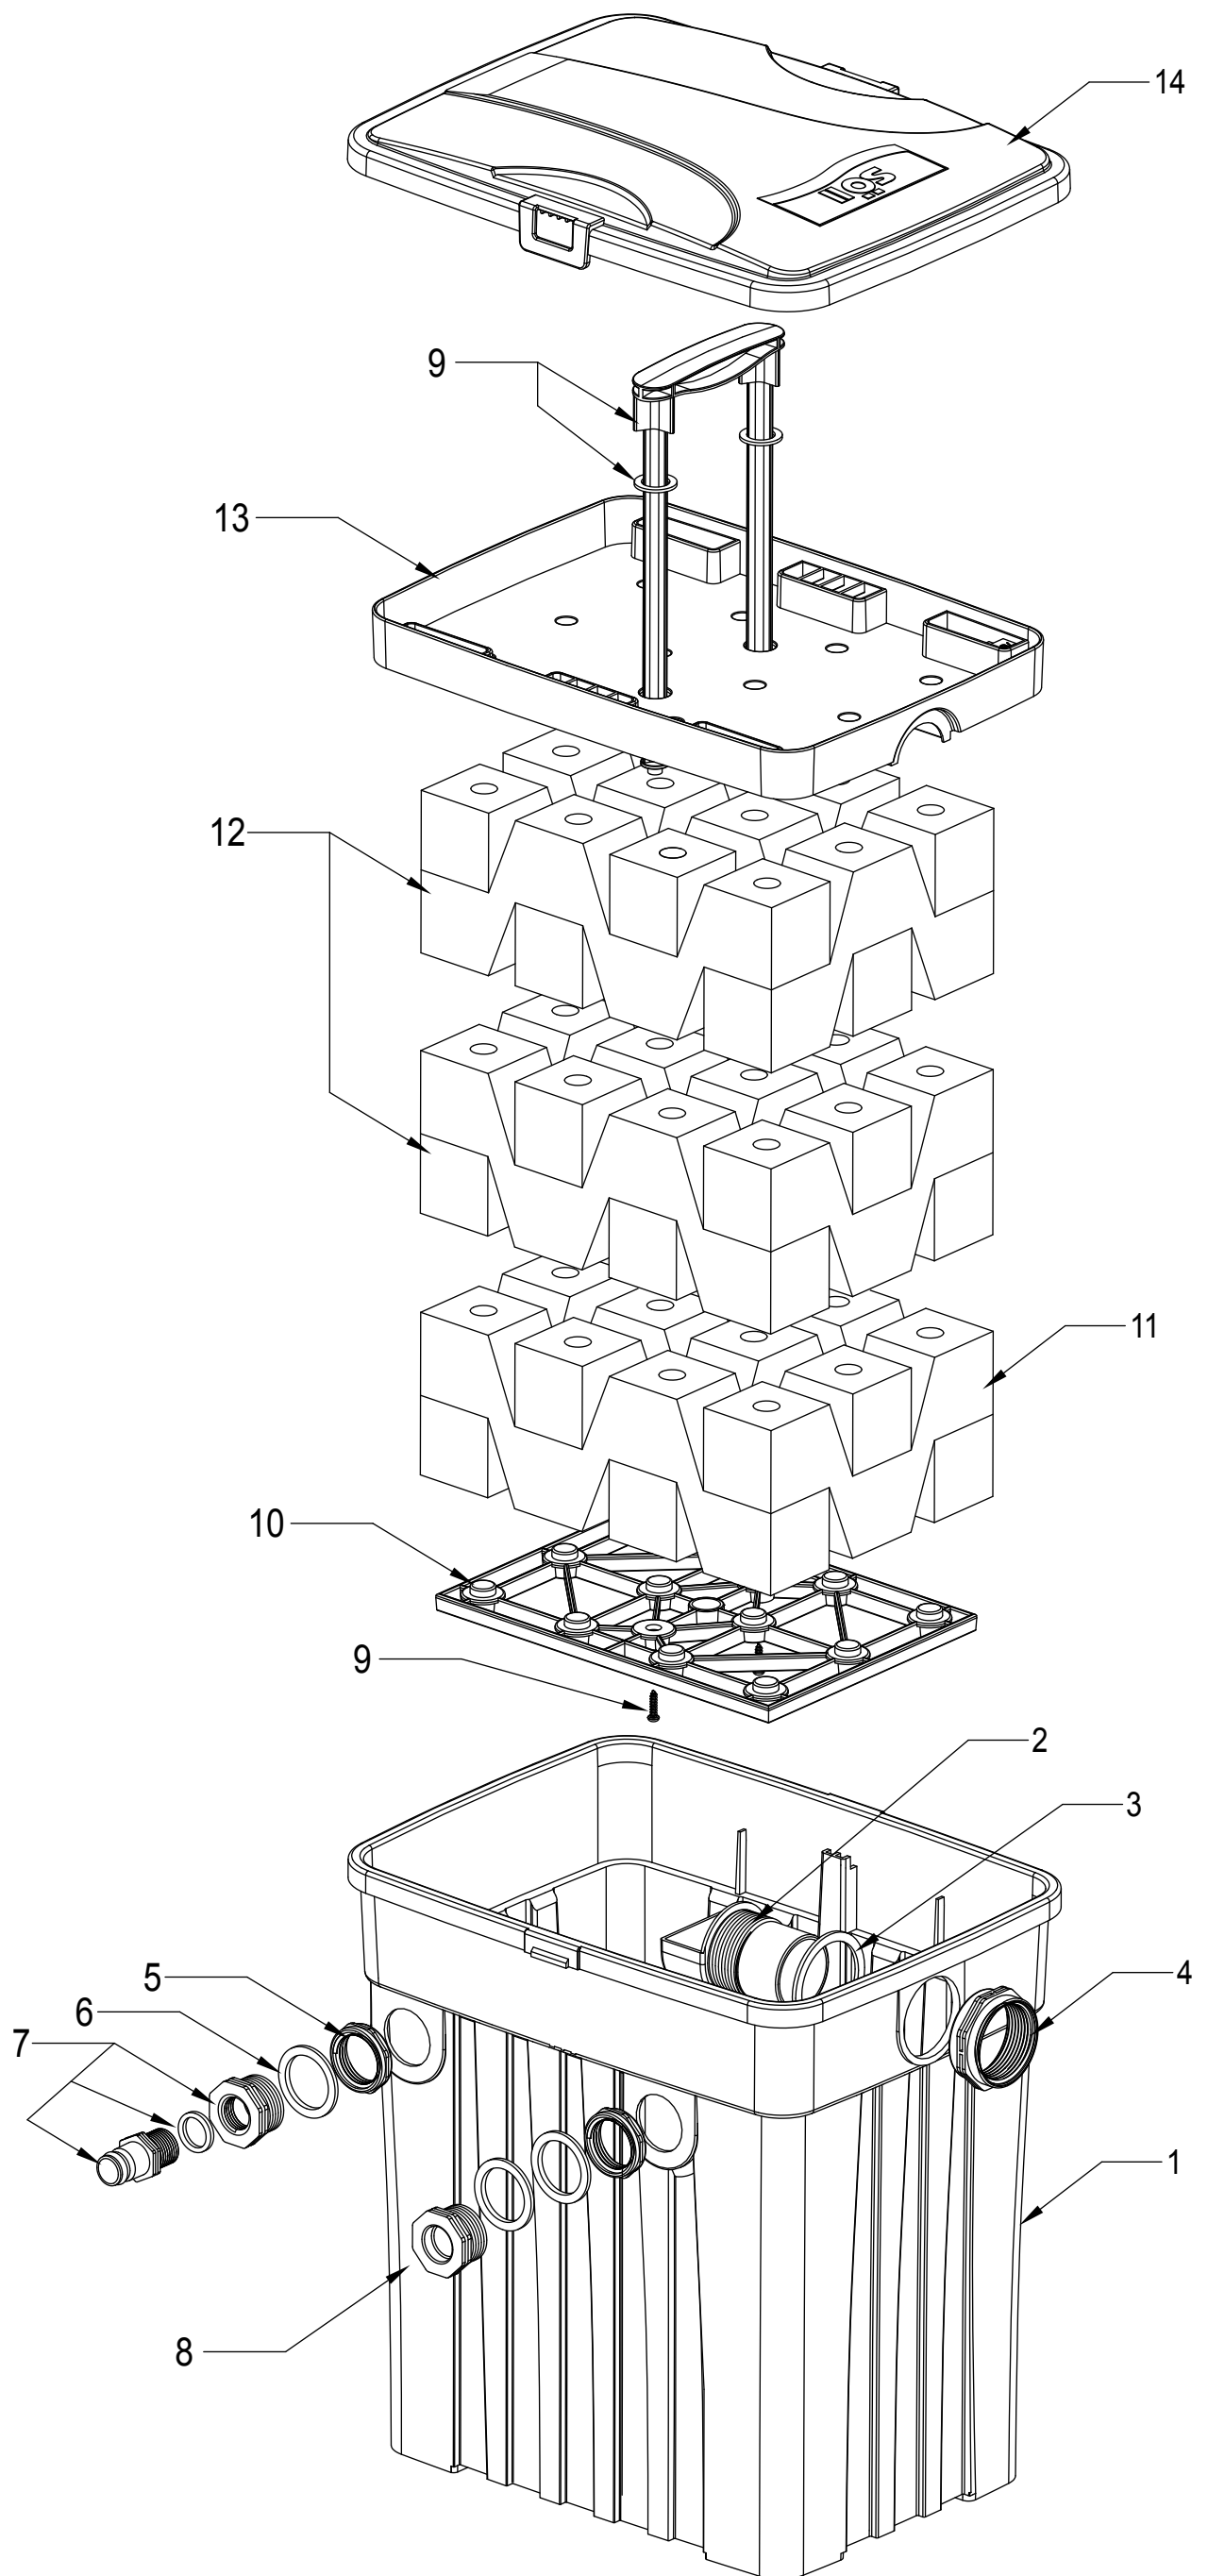

THOR® T10 Filter mit HERZ®-Technologie (Art.Nr.:14727)

THOR® T10 Filter with HERZ®-technology (Art.Nº.:14727)

THOR® T10 Filter mit HERZ®-Technologie (Art.Nr.:14727)

THOR® T10 Filter with HERZ®-technology (Art.No.:14727)

- 1: Art.Nr.: 16486 Filtergehäuse T10  
Filter housing T10
- 2: Art.Nr.: 16480\* Reinwasserauslass T10  
16570\* Clean water outlet T10
- 3: Art.Nr.: 16481\* Dichtung Reinwasserauslass T10  
16577\* Seal clean water outlet T10
- 4: Art.Nr.: 16482\* Überwurfmutter Reinwasserauslass T10  
16578\* Union nut clean water outlet T10
- 5: Art.Nr.: 15249 Überwurfmutter 1" (2 Stk.)  
Union nut 1" (2 pcs.)
- 6: Art.Nr.: 15251 Flachdichtung 32 / 44 (3 Stk.)  
Flat seal 32 / 44 (3 pcs.)
- 7: Art.Nr.: 15246 Schlauchtülle 3/4"  
Hose nozzle 3/4"
- 8: Art.Nr.: 15248 Blindstopfen 1"  
Blanking plug 1"
- 9: Art.Nr.: 16484\*\* Haltegriff T10 mit je 2 Dichtringen und Kreuzschlitzschrauben  
Handle T10 with 2 seal rings and cross head screws each
- 10: Art.Nr.: 16489\*\* Bodenplatte T10  
Base plate T10
- 11: Art.Nr.: 14737\*\* Filterschwamm schwarz / grob  
Filter sponge black / large pored
- 12: Art.Nr.: 14736\*\* Filterschwamm blau / fein (2 Stk.)  
Filter sponge blue / small pored (2 pcs.)
- 13: Art.Nr.: 16488\*\* Lochplatte T10  
Hole plate T10
- 14: Art.Nr.: 16487 Filterdeckel T10  
Filter cover T10

\* Art.Nr.: 16480, 16481, 16482: ø 40mm, Serie 2011 (series 2011)  
Art.Nr.: 16570, 16577, 16578: ø 50mm, Serie 2012 (series 2012)

\*\*Art.Nr.: 16484, 16489, 14737, 14736, 16488 (Pos. 9-13) bilden zusammen Art.Nr. 16829 (HERZ - Einsatz T5)  
Art.Nr.: 16483, 16489, 14737, 14736 (2Stk. / pcs.), 16488 (Pos. 9-13) mounted: Art.Nr. 16829 ( HERZ - interior T5)